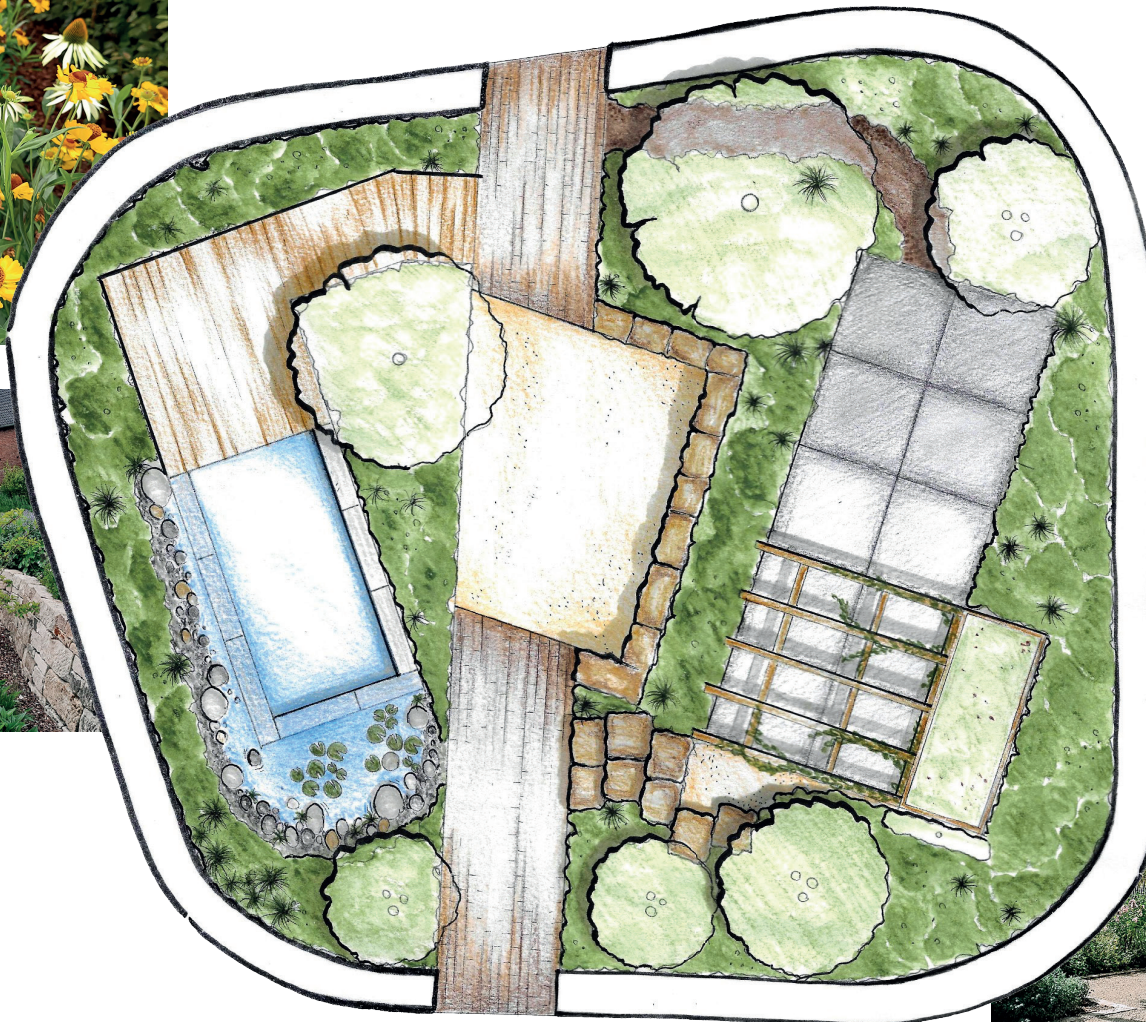

EINE SCHÖNE ZEIT WÜNSCHT DAS TEAM VON
TETJE BÖGER GARTEN- UND LANDSCHAFTSBAU

Tetje
Böger
Garten- und Landschaftsbau GbR

4

ÖKOLOGIE TRIFFT ÄSTHETIK

Wir verbinden **insekten- und vogelfreundliche Bepflanzung** mit einem hohen Zierwert. Fühlen Sie sich eingeladen: Nehmen Sie Platz, spazieren Sie durch die Anlage oder lassen Sie am Naturpool Ihre Seele baumeln und **genießen dabei ein kleines Stück Weserbergland**.

MODERNE STRUKTUREN TREFFEN NATUR

Unser Themengarten zeigt, wie **harmonisch** sich **moderne und natürliche Elemente verbinden**. Unterschiedliche Höhen schaffen spannende Perspektiven. Der Naturpool bietet ein ruhiges, natürliches Baderlebnis ohne Chlor. Regionale Natursteinblöcke geben Struktur, vielfältige Sträucher und Stauden bringen Leben. Die Pflanzenauswahl sorgt **das ganze Jahr** über für Farbe, Blüten und **eine lebendige Atmosphäre** – selbst im Winter.