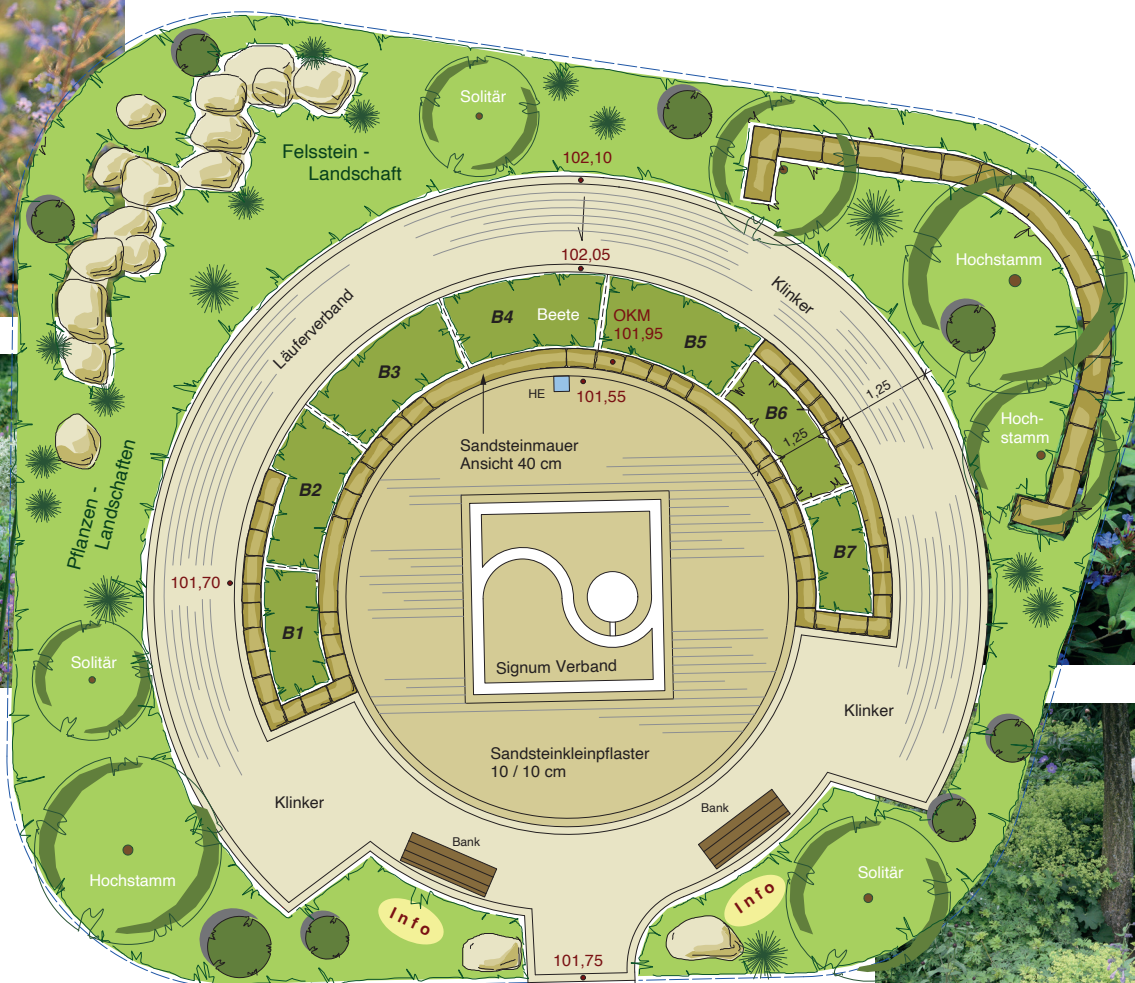

Mehr
Informationen
zu diesem Garten
finden Sie hier:

tinylink.net/qEgKa