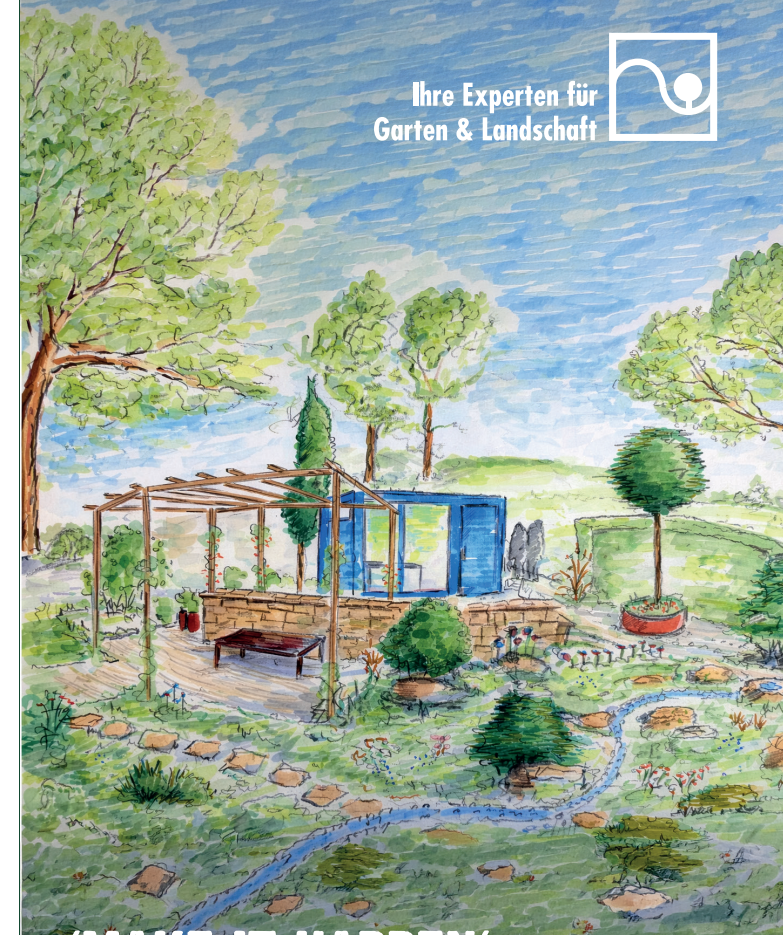

MAKE IT HAPPEN

Inspiration und Hintergründe:

Unser gemeinsamer Schaugarten soll eine **Wohlfühloase mit vielfältigen Lebensräumen** im Außenbereich sein. Angelehnt an **Audrey Hepburns** Zitat „Einen Garten zu pflanzen, bedeutet an Morgen zu glauben.“ Steht er für die **Hoffnung und Zuversicht**, die im Gärtnern liegt. Mit etwas Mühe und Zeit entsteht eine attraktive Umgebung, in der man bewusst dem **schnelllebigen Alltag entfliehen** kann.

Ihre Experten für
Garten & Landschaft

'MAKE IT HAPPEN' - GARTENRÄUME FÜR MORGEN

FIRMA DÖRFFER GMBH UND FIRMA OELMANN

Mehr
Informationen zu diesem
Garten finden Sie hier:

GESTALTUNG & KONZEPT

Die großzügige Glasfront des Gartenhauses eröffnet den Blick auf die Terrasse, **den Mittelpunkt des Gartens** und ideal für **gesellige Grillabende**. Eine geschwungene Sandsteinmauer lädt zum Sitzen ein. Über wenige Stufen erreicht man eine **geschützte Gartenszene**: Unter der Pergola entsteht eine ruhige Wohlfühloase mit **waldähnlichem Charakter**. Ein Weg aus Sandsteinplatten führt an Staudenbeeten entlang und begleitet den Bachlauf, dessen leises Plätschern zusammen mit dem Rascheln der Gräser für Entspannung sorgt. Finden Sie Ihren Lieblingsplatz und genießen Sie die Einzigartigkeit des Gartens.

PFLANZKONZEPT

Entlang des Bachlaufs sorgt eine natürlich wirkende **Stauden- und Gräsermischung**, inspiriert von **Prärielandschaften**, für ein dynamisches, **insektenreiches** Bild im Jahresverlauf. Am unteren Sitzplatz schaffen drei **Sieben-Söhne-des-Himmels-Sträucher** eine geschützte, lauschige Atmosphäre. Stauden in **unterschiedlichen Grüntönen und Blattstrukturen** ergänzen das harmonische Gesamtbild. Charakterstarke **Solitärgehölze** setzen markante Akzente und geben der Gestaltung eine unverwechselbare Note.