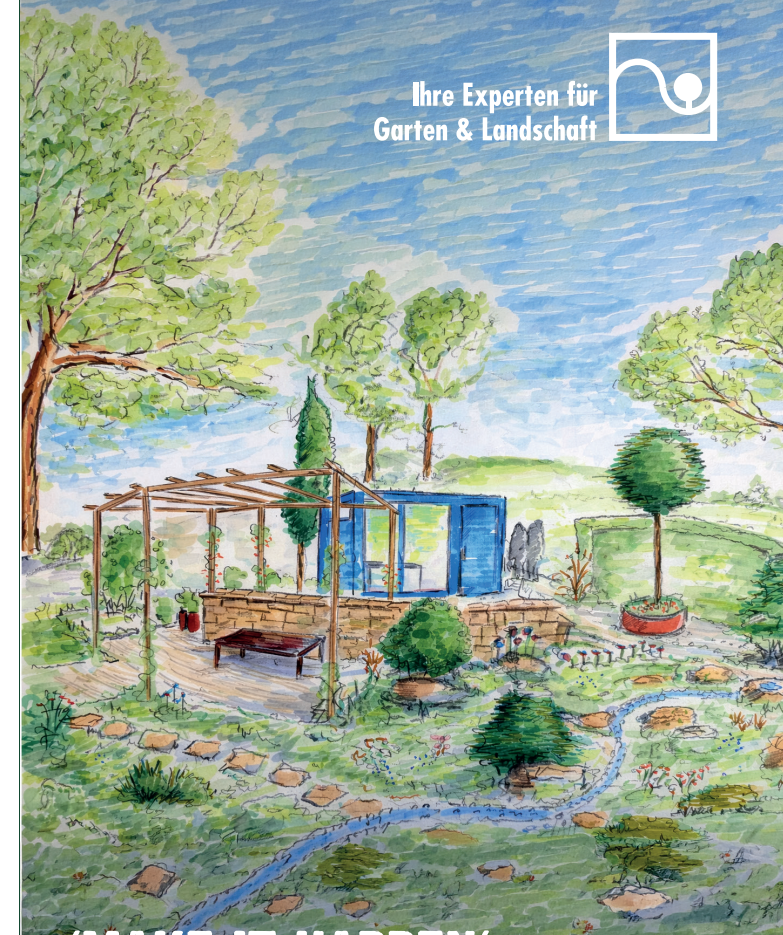

MAKE IT HAPPEN

Inspiration und Hintergründe:

Unser gemeinsamer Schaugarten soll eine **Wohlfühloase mit vielfältigen Lebensräumen** im Außenbereich sein. Angelehnt an **Audrey Hepburns** Zitat „Einen Garten zu pflanzen, bedeutet an Morgen zu glauben.“ Steht er für die **Hoffnung und Zuversicht**, die im Gärtnern liegt. Mit etwas Mühe und Zeit entsteht eine attraktive Umgebung, in der man bewusst dem **schnelllebigen Alltag entfliehen** kann.

Ihre Experten für
Garten & Landschaft

'MAKE IT HAPPEN' - GARTENRÄUME FÜR MORGEN

FIRMA DÖRFFER GMBH UND FIRMA OELMANN

Mehr
Informationen zu diesem
Garten finden Sie hier:

GETSALTUNG & KONZEPT

Die großzügige Glasfront des Gartenhauses eröffnet den Blick auf die Terrasse, **den Mittelpunkt des Gartens** und ideal für **gesellige Grillabende**. Eine geschwungene Sandsteinmauer lädt zum Sitzen ein. Über wenige Stufen erreicht man eine **geschützte Gartenszene**: Unter der Pergola entsteht eine ruhige Wohlfühloase mit **waldähnlichem Charakter**. Ein Weg aus Sandsteinplatten führt an Staudenbeeten entlang und begleitet den Bachlauf, dessen leises Plätschern zusammen mit dem Rascheln der Gräser für Entspannung sorgt. Finden Sie Ihren Lieblingsplatz und genießen Sie die Einzigartigkeit des Gartens.

PFLANZKONZEPT

Entlang des Bachlaufs sorgt eine natürlich wirkende **Stauden- und Gräsermischung**, inspiriert von **Prärielandschaften**, für ein dynamisches, **insektenreiches** Bild im Jahresverlauf. Am unteren Sitzplatz schaffen drei **Sieben-Söhne-des-Himmels-Sträucher** eine geschützte, lauschige Atmosphäre. Stauden in **unterschiedlichen Grüntönen und Blattstrukturen** ergänzen das harmonische Gesamtbild. Charakterstarke **Solitärgehölze** setzen markante Akzente und geben der Gestaltung eine unverwechselbare Note.